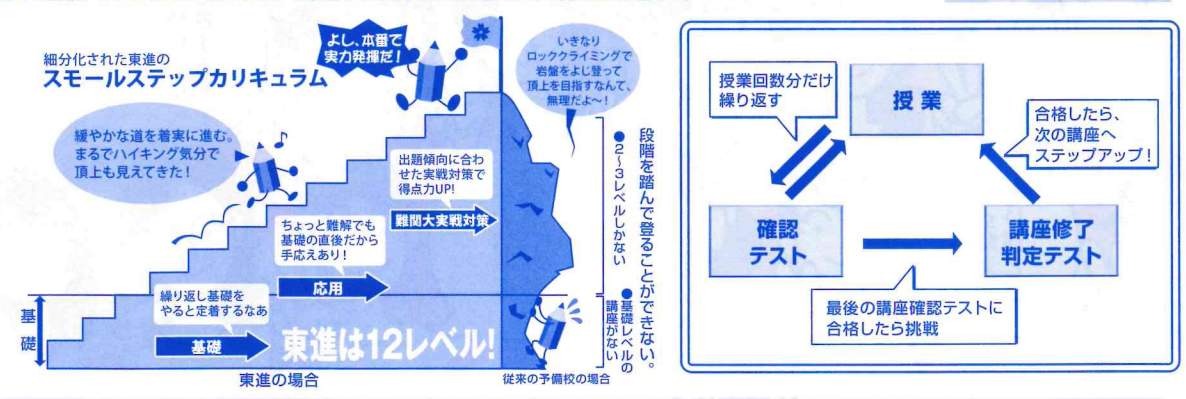

東進衛星予備校(名護校) 夢は大きく、目標は高く! 第一志望校合格のために!!

ゲオ名護店となり 0980-43-9888

クラス	コース	回数	通塾日	学習科目	備考
高1	個別学習	週2回上	選択	選択	・前学年の12月からの入学が可能です。学校対応も可。 ・基礎から難関大学までの学習が可能です。 ・高3生は8月末で締め切ります。 ・高卒本科生は4月末で締め切ります。
高2	個別学習	週2回上	選択	選択	
高3	個別学習	週4回上	選択	選択	
大学受験	個別学習	週5回上	月～金	選択	

- ・日本一の東大現役合格実績(2017年春753名合格)をはじめ、毎年多くの難関大学に合格者を出しています。(全国1000校)
- ・5教科すべて難易度別に講座があります。費用の目安は1科目7～10万円(年間)です。1科目のみの受講も可。

東進中学NET 難関大学進学と、その先の未来を見据えた学習

クラス	コース	指導回数	通塾日	学習科目	年間	年間教材費	備考
通期講座	1講座		選択	選択	77,760	2,160	90分授業×20回+判定テスト4回
講習講座	1講座		選択	選択	23,328	540	90分授業×5回+判定テスト1回

- ・中高一貫校生徒(最難関、難関)、地元中学上位者生徒対象で、難関大学又は国公立大学進学希望者生徒対象。
- ・英語、数学、国語、理科、社会、高速基礎マスター講座があります。費用は年間一括払いとなります。高校内容の学習も可。

夢は大きく、目標は高く!!

一流講師陣による、一人ひとりの学力・目標別学習システム

高1～大学受験まで 東進衛星予備校 スモールステップ・パーフェクトマスター

志望校合格は高く険しい山のようなもの。東進では、その頂上に向かって一歩一歩誰でも登っていきける階段をつくりました。それがスモールステップカリキュラムです。どの教科でも、中学レベルから超東大レベルまで、12レベルの講座を設置しているため、自分にぴったりのレベルから無理なくスタート。確実に次のステップに進み、頑張れば誰もが頂点に到達できます。苦手科目の克服や、学校での成績アップにもスモールステップを活用できます。もちろん難関大学受験には最適です。